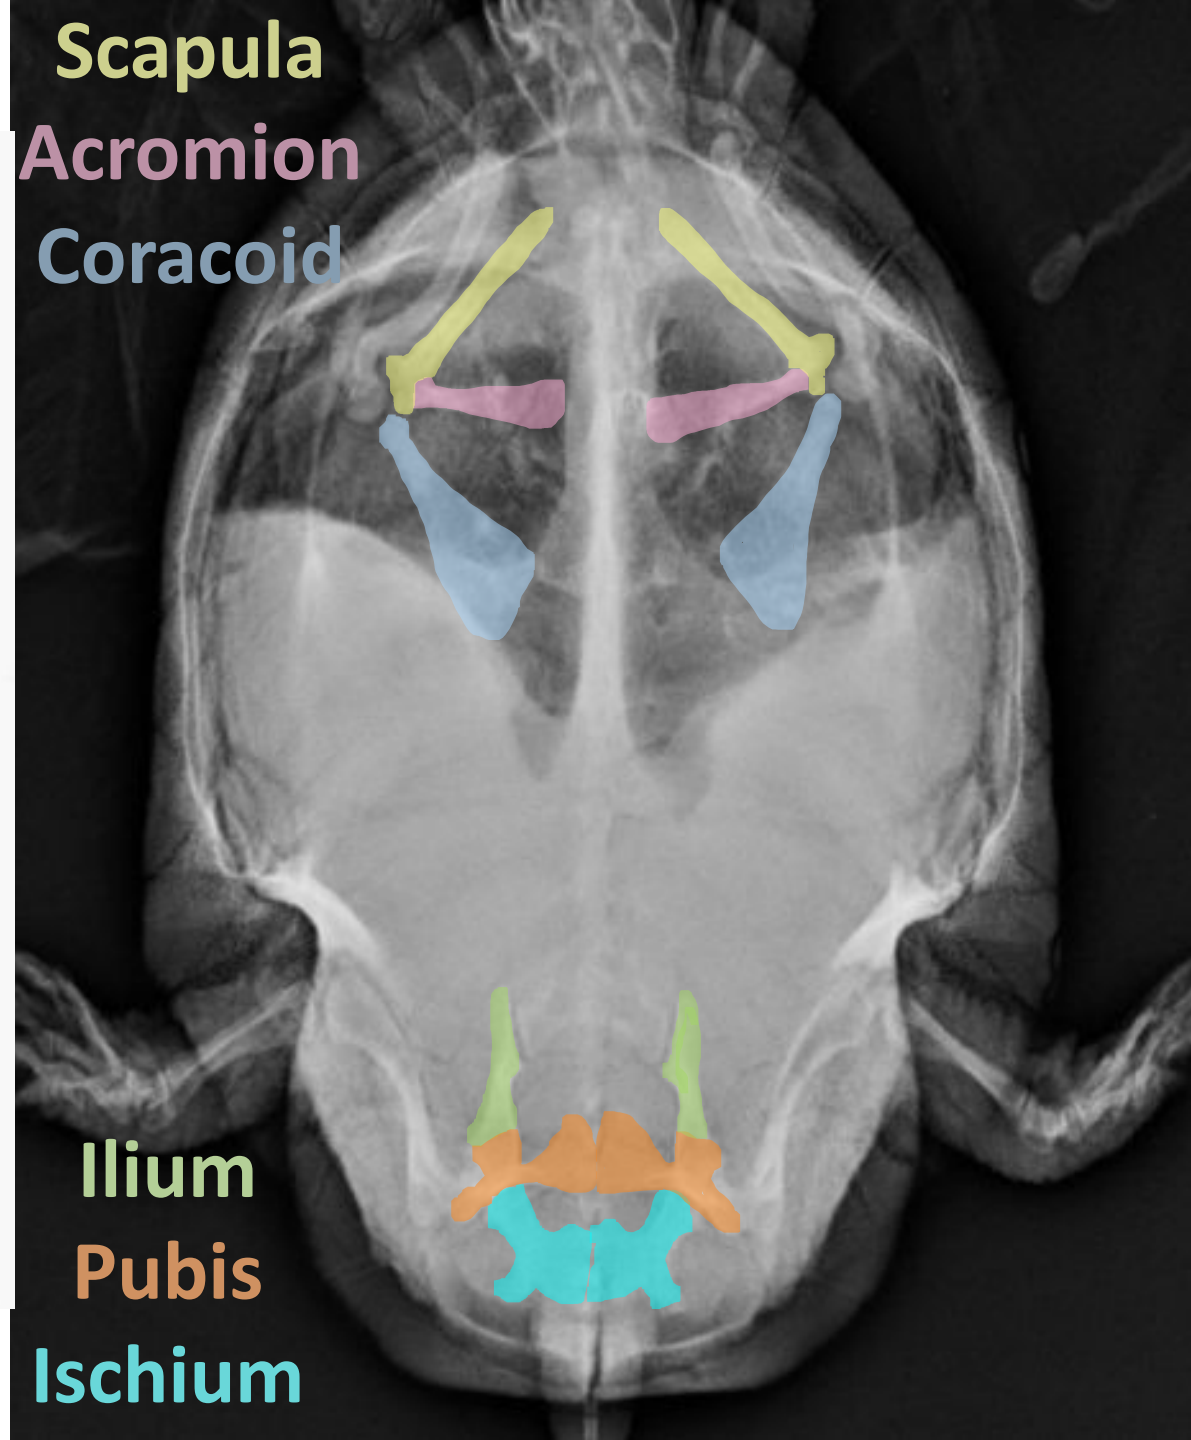

Painted Turtle H-View

caudoventral-craniodorsal 45° oblique

Acromion

Coracoid

Scapula

Pubis

Ischium

Ilium

Painted Turtle A-View

cranioventral-caudodorsal 45° oblique

Scapula
Acromion
Coracoid

Ilium
Pubis
Ischium

Snapping Turtle H-View

craniodorsal-caudoventral 45° oblique

Snapping Turtle A-View

caudodorsal-cranioventral 45° oblique