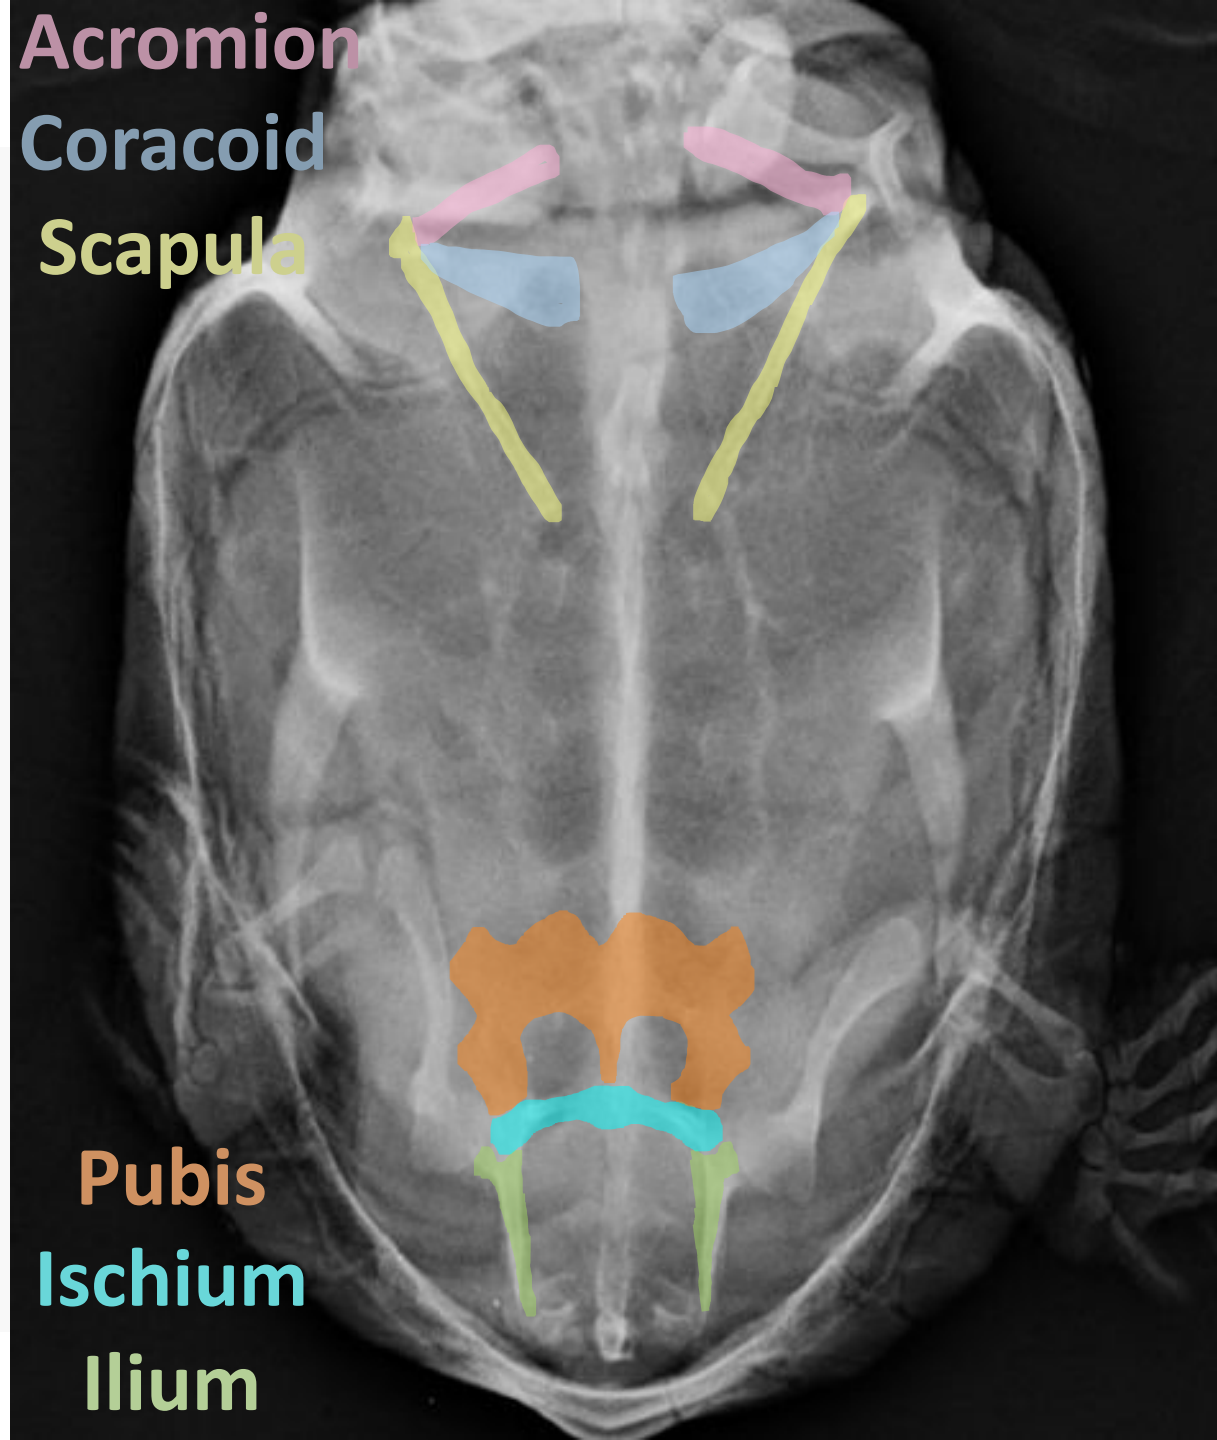

Painted Turtle H-View

caudoventral-craniodorsal 45° oblique

Acromion

Coracoid

Scapula

Pubis

Ischium

Ilium

Painted Turtle A-View

cranioventral-caudodorsal 45° oblique

Scapula
Acromion
Coracoid

Ilium
Pubis
Ischium

Snapping Turtle H-View

craniodorsal-caudoventral 45° oblique

Snapping Turtle A-View

caudodorsal-cranioventral 45° oblique