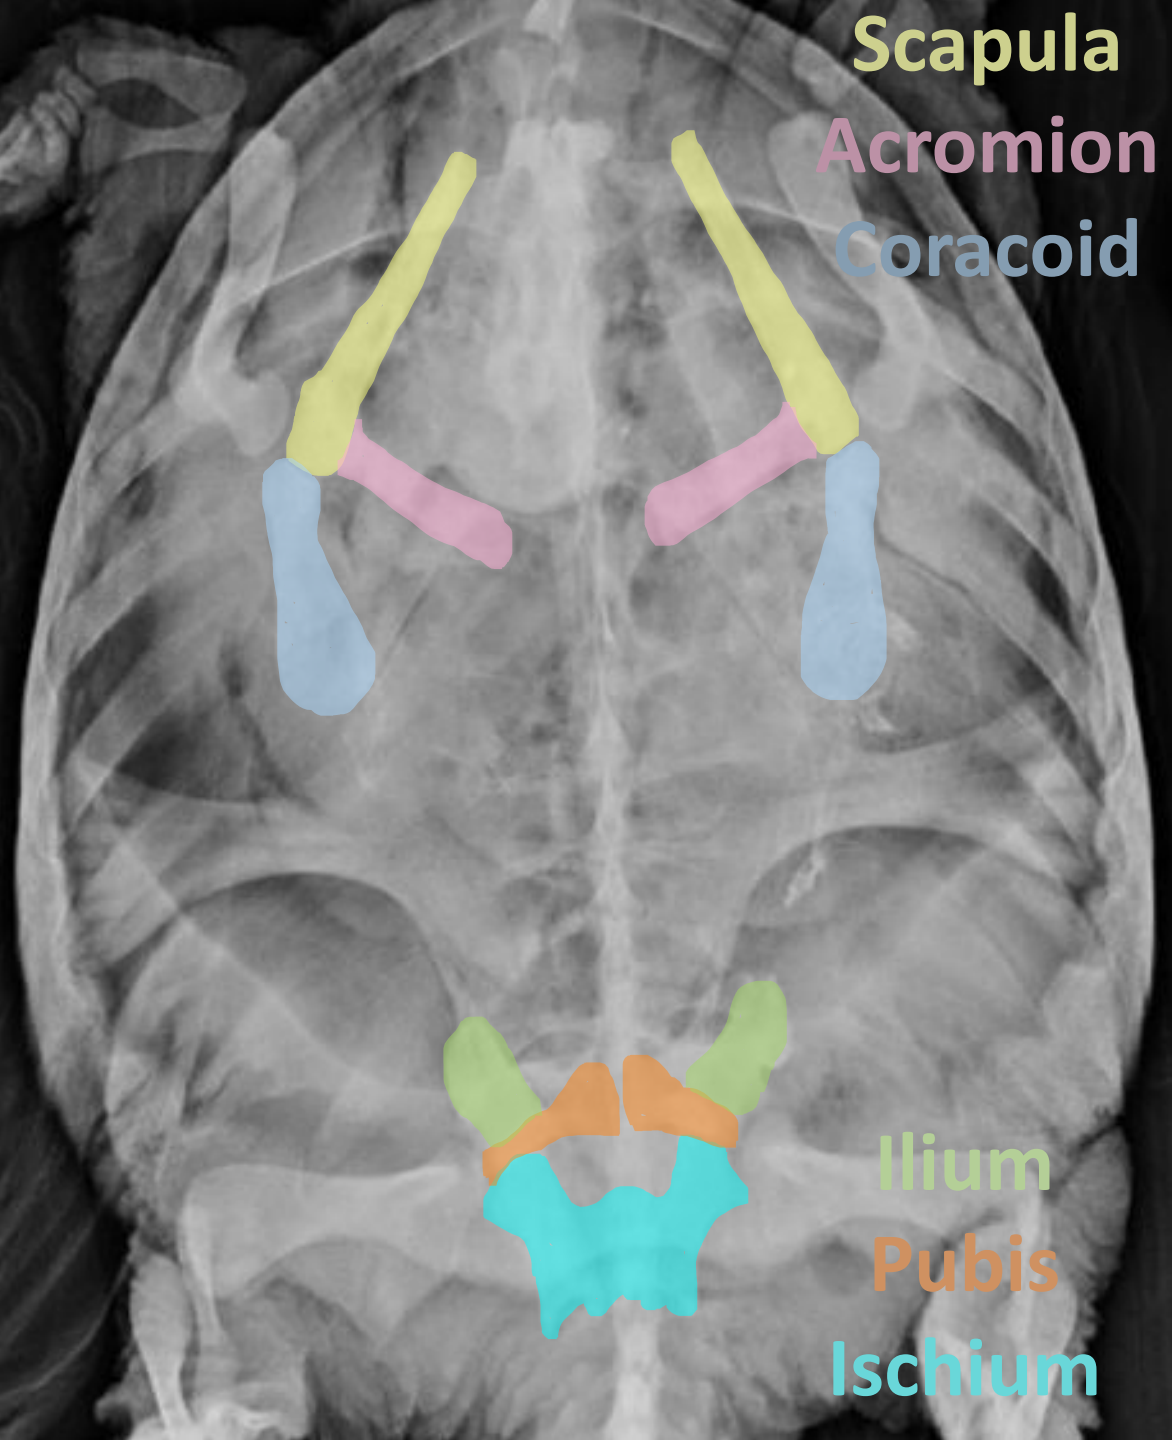

Painted Turtle H-View

caudoventral-craniodorsal 45° oblique

Acromion

Coracoid

Scapula

Pubis

Ischium

Ilium

Painted Turtle A-View

cranioventral-caudodorsal 45° oblique

Scapula
Acromion
Coracoid

Ilium
Pubis
Ischium

Snapping Turtle H-View

craniodorsal-caudoventral 45° oblique

Snapping Turtle A-View

caudodorsal-cranioventral 45° oblique