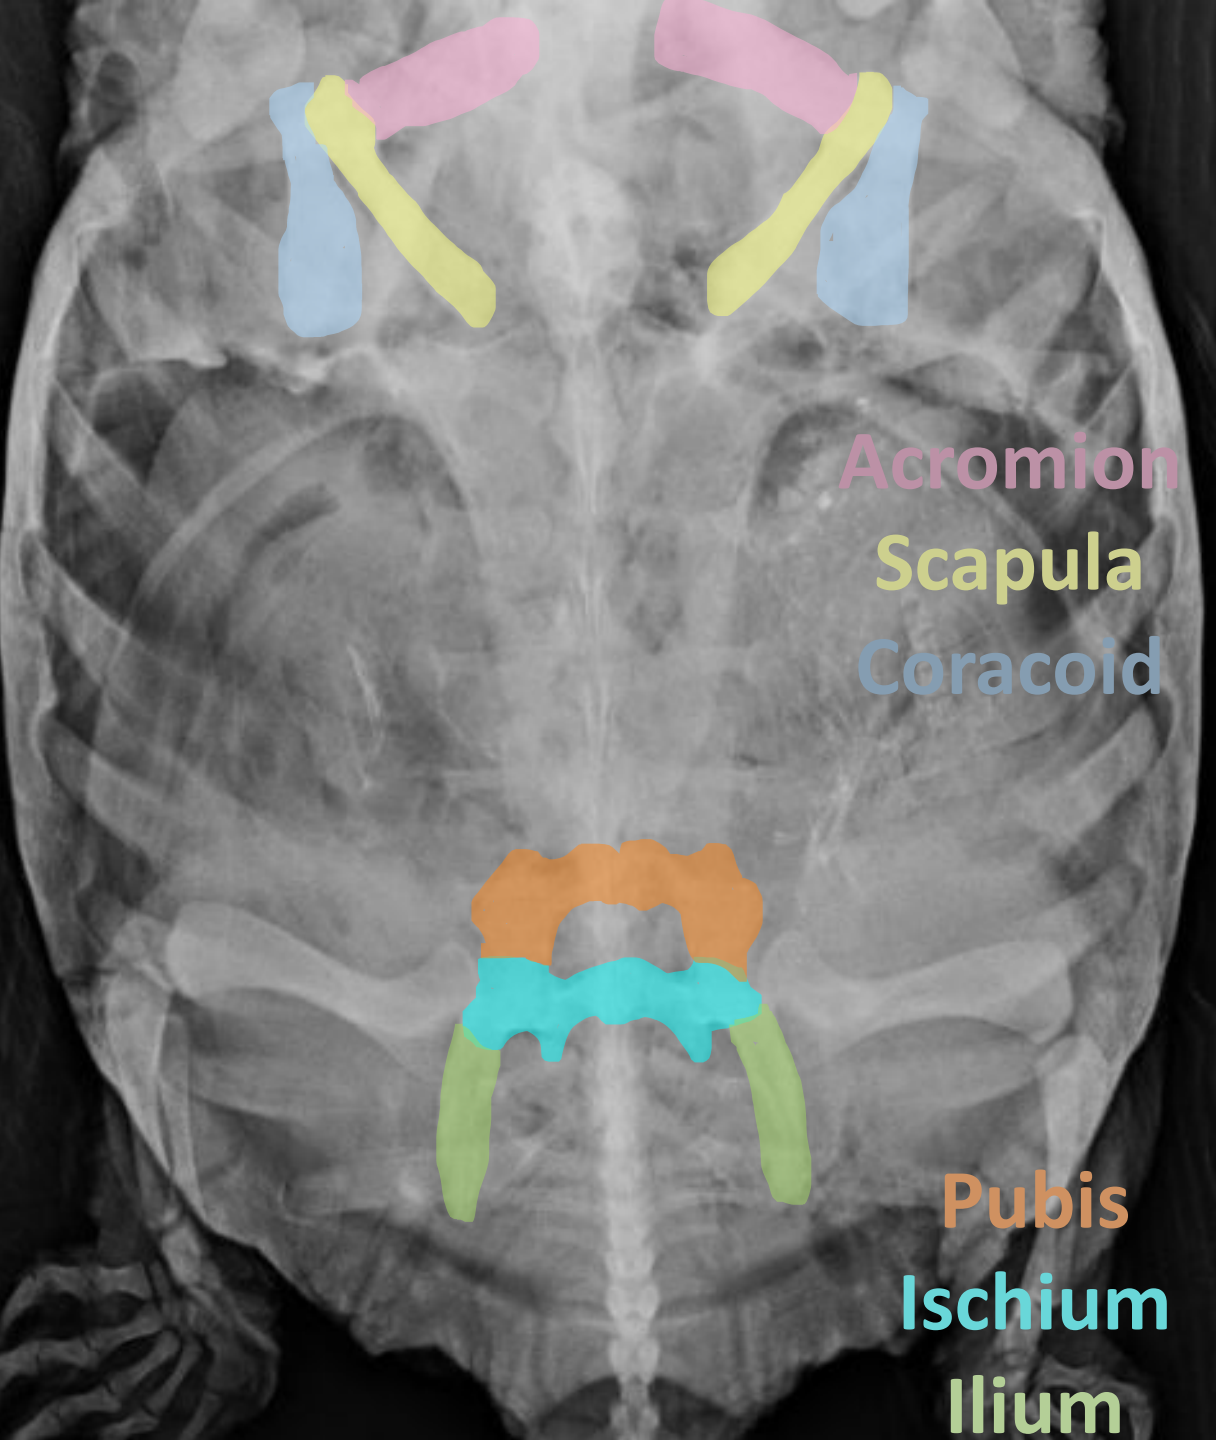

Painted Turtle H-View

caudoventral-craniodorsal 45° oblique

Acromion

Coracoid

Scapula

Pubis

Ischium

Ilium

Painted Turtle A-View

cranioventral-caudodorsal 45° oblique

Scapula
Acromion
Coracoid

Ilium
Pubis
Ischium

Snapping Turtle H-View

craniodorsal-caudoventral 45° oblique

Snapping Turtle A-View

caudodorsal-cranioventral 45° oblique